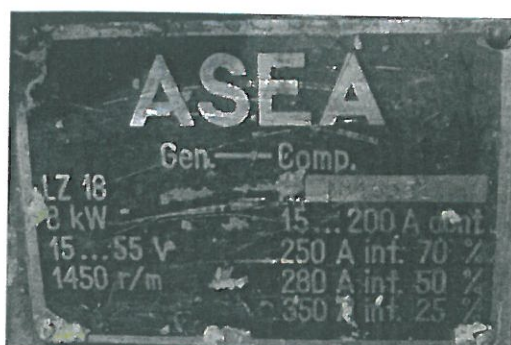

Spawarki na sprzedaż:**1. Spawarka wirowa**

- Nr inwentarzowy – SPAw01
- Typ – EW-32a
- Regulacja prądu – 70÷500 A
- Max prąd spawania – 500 A
- Rok produkcji – 1970
- Ciężar – 0,8 T

Cena netto: 1 500 zł**Cena brutto: 1 845 zł****2. Spawarka wirowa**

- Nr inwentarzowy – SPAw02
- Typ – LZ-18
- Regulacja prądu – 15÷200 A
- Max prąd spawania – 350 A
- Rok produkcji –
- Moc – 12 kW
- Ciężar – 0,5 T

Cena netto: 1 500 zł**Cena brutto: 1 845 zł**

06.11.2016

3. Spawarka wirowa

- Nr inwentarzowy – SPAw03
- Typ – LZ-18
- Regulacja prądu – 15÷200 A
- Max prąd spawania – 350 A
- Rok produkcji –
- Moc – 12 kW
- Ciężar – 0,5 T

Cena netto: 1 500 zł

Cena brutto: 1 845 zł

4. Spawarka transformatorowa

- Nr inwentarzowy – SPAw04
- Typ – ET2-140
- Napięcie – jednofazowe 220 V
- Regulacja prądu – 40÷140 A
- Max prąd spawania – 140 A
- Moc – 4,8 kVA
- Ciężar – 24 kG

Cena netto: 200 zł