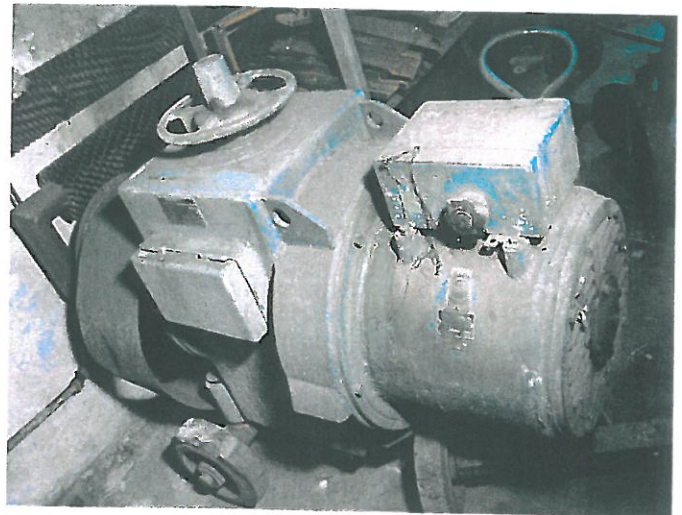

Spawarki na sprzedaż:**1. Spawarka wirowa**

- Nr inwentarzowy – SPAw01
- Typ – EW-32a
- Regulacja prądu – 70÷500 A
- Max prąd spawania – 500 A
- Rok produkcji – 1970
- Ciężar – 0,8 T

Cena netto: 1 500 zł**Cena brutto: 1 845 zł****2. Spawarka wirowa**

- Nr inwentarzowy – SPAw02
- Typ – LZ-18
- Regulacja prądu – 15÷200 A
- Max prąd spawania – 350 A
- Rok produkcji –
- Moc – 12 kW
- Ciężar – 0,5 T

Cena netto: 1 500 zł**Cena brutto: 1 845 zł**

06.11.2016

3. Spawarka wirowa

- Nr inwentarzowy – SPAw03
- Typ – LZ-18
- Regulacja prądu – 15÷200 A
- Max prąd spawania – 350 A
- Rok produkcji –
- Moc – 12 kW
- Ciężar – 0,5 T

Cena netto: 1 500 zł

Cena brutto: 1 845 zł

4. Spawarka transformatorowa

- Nr inwentarzowy – SPAw04
- Typ – ET2-140
- Napięcie – jednofazowe 220 V
- Regulacja prądu – 40÷140 A
- Max prąd spawania – 140 A
- Moc – 4,8 kVA
- Ciężar – 24 kG

Cena netto: 200 zł