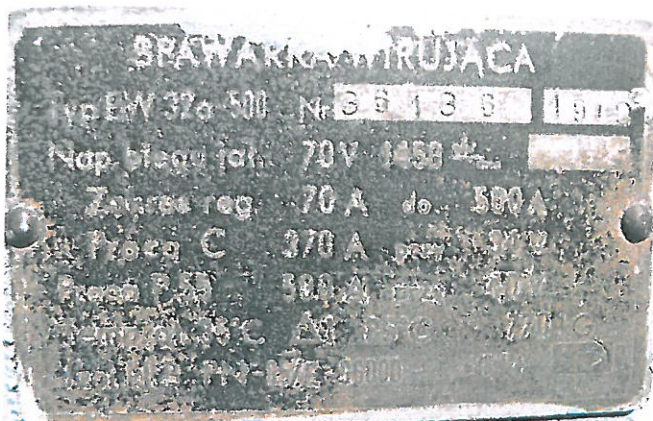

Spawarki na sprzedaż:**1. Spawarka wirowa**

- Nr inwentarzowy – SPAw01
- Typ – EW-32a
- Regulacja prądu – 70÷500 A
- Max prąd spawania – 500 A
- Rok produkcji – 1970
- Ciężar – 0,8 T

Cena netto: 1 500 zł**Cena brutto: 1 845 zł****2. Spawarka wirowa**

- Nr inwentarzowy – SPAw02
- Typ – LZ-18
- Regulacja prądu – 15÷200 A
- Max prąd spawania – 350 A
- Rok produkcji –
- Moc – 12 kW
- Ciężar – 0,5 T

Cena netto: 1 500 zł**Cena brutto: 1 845 zł**

06.11.2016

3. Spawarka wirowa

- Nr inwentarzowy – SPAw03
- Typ – LZ-18
- Regulacja prądu – 15÷200 A
- Max prąd spawania – 350 A
- Rok produkcji –
- Moc – 12 kW
- Ciężar – 0,5 T

Cena netto: 1 500 zł

Cena brutto: 1 845 zł

4. Spawarka transformatorowa

- Nr inwentarzowy – SPAw04
- Typ – ET2-140
- Napięcie – jednofazowe 220 V
- Regulacja prądu – 40÷140 A
- Max prąd spawania – 140 A
- Moc – 4,8 kVA
- Ciężar – 24 kG

Cena netto: 200 zł