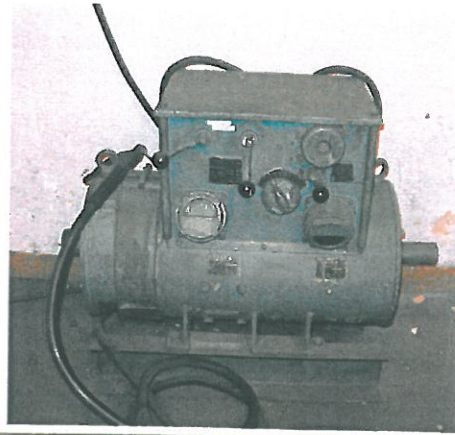

Spawarki na sprzedaż:**1. Spawarka wirowa**

- Nr inwentarzowy – SPAw01
- Typ – EW-32a
- Regulacja prądu – 70÷500 A
- Max prąd spawania – 500 A
- Rok produkcji – 1970
- Ciężar – 0,8 T

Cena netto: 1 500 zł**Cena brutto: 1 845 zł****2. Spawarka wirowa**

- Nr inwentarzowy – SPAw02
- Typ – LZ-18
- Regulacja prądu – 15÷200 A
- Max prąd spawania – 350 A
- Rok produkcji –
- Moc – 12 kW
- Ciężar – 0,5 T

Cena netto: 1 500 zł**Cena brutto: 1 845 zł**

06.11.2016

3. Spawarka wirowa

- Nr inwentarzowy – SPAw03
- Typ – LZ-18
- Regulacja prądu – 15÷200 A
- Max prąd spawania – 350 A
- Rok produkcji –
- Moc – 12 kW
- Ciężar – 0,5 T

Cena netto: 1 500 zł

Cena brutto: 1 845 zł

4. Spawarka transformatorowa

- Nr inwentarzowy – SPAw04
- Typ – ET2-140
- Napięcie – jednofazowe 220 V
- Regulacja prądu – 40÷140 A
- Max prąd spawania – 140 A
- Moc – 4,8 kVA
- Ciężar – 24 kG

Cena netto: 200 zł